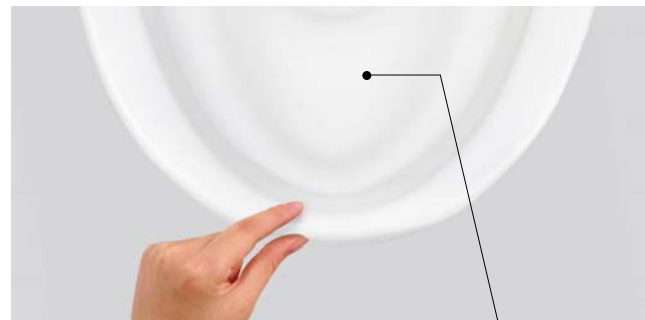

■トイレの特長

フロントスリム

お手入れの不満が一番多い“フチの裏の掃除がしにくい”の声に応え、便器手前のフチを限界まで薄くしました。

Gコート1200

透明で均一なガラス層が、汚れを落ちやすくきれいを守ります。

ぐるりすっきりデザイン

もっとお掃除を楽に!! 便器後方の固定ビスをなくしました。便器本体後方の凹凸がなくなり、陶器でカバーすることで、拭き掃除はさらに簡単にできるようになりました。

サスティナブルデザイン

手便器・タンク・便座と大きく3つのパーツから構成されています。組合せ温水洗浄便座は家電製品です。シート型にすることで、いざというとき温水洗浄便座のみ交換ができます。

フロントカット

足元スッキリさせることで、無理なく立ち座りができ、体に負担のかけにくいデザインを実現しています。

前出寸法740mm

座り心地は、ゆったり快適な大型サイズのまま、タンクを薄くして全長740mmのコンパクトサイズを実現しました。