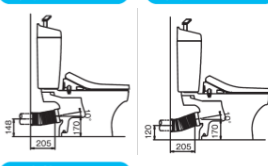

オート便ふた閉閉機能

「ひとセンサー」検知で手を触れずに近づくだけで便ふたが自動で開きます。

サイクロン洗浄

左右から2つの水流で、便器内をぐるり・くまなく洗浄します。

Gコート

ガラス質の透明な釉薬で表面のマイクロレベルの凸凹をつつるに、ついた汚れも落ちやすくなる。

■アクセサリ

ペーパーホルダー
NC723

タオルハンガー
NA120

後抜き148mm 後抜き120mm

左右抜き155mm

排水対応

後抜き : 148mm・120mm対応
左右抜き : 155mm対応

■専用温水洗浄便座

ステンレスノズル

オート脱臭