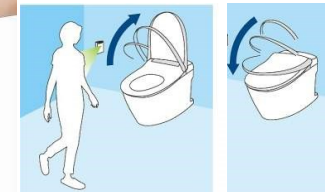

BW1
ピュア
ホワイト

BN8
オフ
ホワイト

■トイレの特長

フロントスリム

お手入れの不便で一番多い「フチの裏の掃除がしにくい」の声に応え、便器手前のフチを限界まで薄くしました。

全周フチのない形状でつまんで「サッ！！」ひと拭きでお掃除が簡単にできます。

快適な手洗い

スタイリッシュなスクエアデザインのタンクです。手洗器のような深い手洗いスペースにより、壁の水ハネを気にせず手が洗えます。

オート便ふた閉閉機能

「ひとセンサー」検知で手を触れずに近づくだけで便ふたが自動で開きます。

サイクロン洗浄

左右から2つの水流で、便器内をぐるり・くまなく洗浄します。

Gコート

ガラス質の透明な釉薬で表面のマイクロレベルの凸凹をつつるに、ついた汚れも落ちやすくなる。

■アクセサリ

ペーパーホルダー
NC723