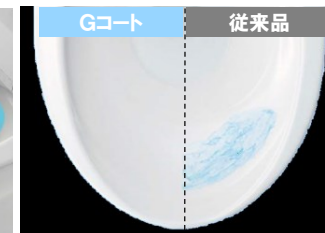

BW1
ピュア
ホワイト

BN8
オフ
ホワイト

■トイレの特長

フロントスリム

お手入れの不便で一番多い「フチの裏の掃除がしにくい」の声に応え、便器手前のフチを限界まで薄くしました。

全周フチのない形状でつまんで「サッ！！」ひと拭きでお掃除が簡単にできます。

快適な手洗い

スタイリッシュなスクエアデザインのタンクです。手洗器のような深い手洗いスペースにより、壁の水ハネを気にせず手が洗えます。

オート便ふた閉閉機能

「ひとセンサー」検知で手を触れずに近づくだけで便ふたが自動で開きます。

サイクロン洗浄

左右から2つの水流で、便器内をぐるり・くまなく洗浄します。

Gコート

ガラス質の透明な釉薬で表面のマイクロレベルの凸凹をつつるに、ついた汚れも落ちやすくなる。

■アクセサリ

ペーパーホルダー
NC723