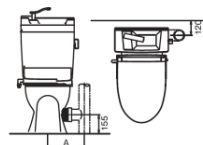

タオルハンガー
NA120

後抜き148mm 後抜き120mm

左右抜き155mm

排水対応

後抜き : 148mm・120mm対応
左右抜き : 155mm対応

■専用温水洗浄便座

ステンレスノズル

オート脱臭