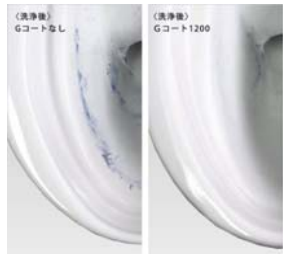

■トイレの特長

フロントスリム

お手入れの不便で一番多い「フチの裏の掃除がしにくい」の声に応え、便器手前のフチを限界まで薄くしました。

奥行き645mm

最小クラスのコンパクトボディ。空間をすっきりと演出します。ゆったりとした動作空間を創造します。

※7年相当使用後(劣化促進試験)の洗浄比較
Gコート1200

透明で均一なガラス層が、汚れを落ちやすくきれいを守ります。ガラス層を厚くし、ムラのないつるつる表面がキレイと強さを兼ね備え、半永久的に効果が長続きます。