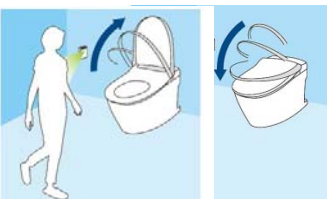

■トイレの特長

フロントスリム

お手入れの不便で一番多い「フチの裏の掃除がしにくい」の声に応え、便器手前のフチを限界まで薄くしました。

奥行き645mm

最小クラスのコンパクトボディ。空間をすっきりと演出します。ゆったりとした動作空間を創造します。

※7年相当使用後(劣化促進試験)の洗浄比較
Gコート1200

透明で均一なガラス層が、汚れを落ちやすくきれいを守ります。ガラス層を厚くし、ムラのないつるつる表面がキレイと強さを兼ね備え、半永久的に効果が長続きます。

オート便ふた開閉機能

「ひとセンサー」検知で手を触れずに近づいただけで便ふたが自動で開きます。

リモコン洗浄

大・小の洗浄はリモコンで操作できます。また、本体にあるボタンでも洗浄可能です。静かに一気に排出します。

大4.5L 小4.0L	大6.0L 小4.5L	大8.0L 小5.0L
年間使用水量 24,090L	年間使用水量 28,470L	年間使用水量 33,580L
約6,380円	約7,540円	約8,900円
※ リフォーム	※ リフォーム	※ リフォーム