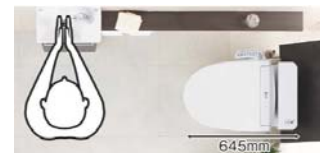

■トイレの特長

フロントスリム

お手入れの不便で一番多い「フチの裏の掃除がしにくい」の声に応え、便器手前のフチを限界まで薄くしました。

オート便ふた開閉機能

「ひとセンサー」検知で手を触れずに近づくだけで便ふたが自動で開きます。

リモコン洗浄

大・小の洗浄はリモコンで操作できます。また、本体にあるボタンでも洗浄可能です。静かに一気に排出します。

奥行き645mm

最小クラスのコンパクトボディ。空間をすっきりと演出します。ゆったりとした動作空間を創造します。

※7年相当使用後(劣化促進試験)の洗浄比較
Gコート1200

透明で均一なガラス層が、汚れを落ちやすくきれいを守ります。ガラス層を厚くし、ムラのないつるつる表面がキレイと強さを兼ね備え、半永久的に効果が長続きます。

大4.5L 小4.0L	大6.0L 小4.5L	大8.0L 小5.0L
年間使用水量 24,090L	年間使用水量 28,470L	年間使用水量 33,580L
約6,380円	約7,540円	約8,900円
※ リフォーム	※ リフォーム	※ リフォーム

かしこく水量調整 スマートセレクト

節水対応トイレです。設置環境に合わせて、洗浄水量を増減できます。

家事負担軽減

ローシルエットデザインでトイレサイドや床掃除が奥まで楽にできます。

■アクセサリ

埋込式で出っぴりが少なく、空間を広く使えます。両手がすっぽり入るポウルで、水じまいの良いデザインです。

610-931JS
SL2連紙巻器
ワンハンドカット

■ポウルカラー(口)