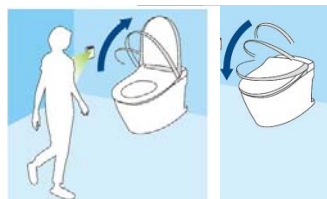

スマートクリンⅢα トイレご提案

SmartCleanⅢα

※写真はイメージです。

トイレを広々空間に替える業界最小クラスのコンパクトトイレ

品番	品名
SMA8205SGB/LR8	スマートクリンⅢα (床排水)
LS207A1C-PF LR8	埋込手洗器
610-931JS	SL2連紙巻器ワンハンドカット
610-871JS	SLタオルリング

※品番末尾 BW1 は、色品番です。

■カラー

【お願ひ】
 ・商品写真は印刷のため、実物とは若干異なります。カラー仕様等は実際の商品見本でお確かめ下さい。
 ・商品写真は参考例となっております。実際に小物や花瓶等をレイアウトされる場合は、落下等の事故がないようお取り扱いにご注意下さい。

■トイレの特長

フロントスリム

お手入れの不便で一番多い「フチの裏の掃除がしにくい」の声に応え、便器手前のフチを限界まで薄くしました。

オート便ふた開閉機能

「ひとセンサー」検知で手を触れずに近づくだけで便ふたが自動で開きます。

リモコン洗浄

大・小の洗浄はリモコンで操作できます。また、本体にあるボタンでも洗浄可能です。静かに一気に排出します。

奥行き645mm

最小クラスのコンパクトボディ。空間をすっきりと演出します。ゆったりとした動作空間を創造します。

※7年相当使用後(劣化促進試験)の洗浄比較
Gコート1200

透明で均一なガラス層が、汚れを落ちやすくきれいを守ります。ガラス層を厚くし、ムラのないつるつる表面がキレイと強さを兼ね備え、半永久的に効果が長続きます。

大4.5L 小4.0L	大6.0L 小4.5L	大8.0L 小5.0L
年間使用水量 24,090L	年間使用水量 28,470L	年間使用水量 33,580L
約6,380円	約7,540円	約8,900円
※ リフォーム	※ リフォーム	※ リフォーム

かしこく水量調整 スマートセレクト

節水対応トイレです。設置環境に合わせて、洗浄水量を増減できます。

家事負担軽減

ローシルエットデザインでトイレサイドや床掃除が奥まで楽にできます。

■アクセサリ

埋込式で出っぴりが少なく、空間を広く使えます。両手がすっぽり入るポウルで、水じまいの良いデザインです。

610-931JS
SL2連紙巻器
ワンハンドカット

■ポウルカラー(口)