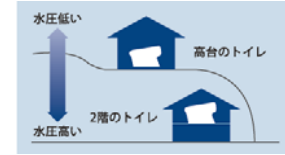

かしこく水量調整 スマートセレクト

節水対応トイレです。設置環境に合わせて、洗浄水量を増量できます。

低水圧対応

使用水圧範囲の最低必要水圧が0.06MPa(流動時)のため、2階や高知でも対応可能です。

SmartClean III

※写真はイメージです。

トイレを広々空間に替える業界最小クラスのコンパクトトイレ

品番	品名
SMA8204SGB/BW1	スマートクリンⅢ (床排水)

※品番末尾 BW1 は、色品番です。