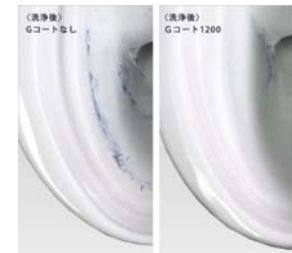

### フロントスリム

お手入れの不満で一番多い「フチの裏の掃除がしにくい」の声に応え、便器手前のフチを限界まで薄くしました。

### 奥行き64.5mm

最小クラスのコンパクトボディ。空間をすっきりと演出します。ゆったりとした動作空間を創造します。

※7年相当使用後(劣化促進試験)の洗浄比較  
**Gコート12000**

透明で均一なガラス層が、汚れを落ちやすくきれいを守ります。ガラス層を厚くし、ムラのないつるつる表面がキレイと強さを兼ね備え、半永久的に効果が長続きます。