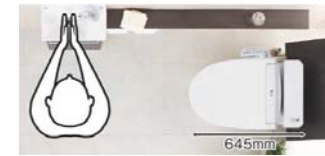

スマートクリンⅢ トイレご提案

■トイレの特長

フロントスリム

お手入れの不満で一番多い「フチの裏の掃除がしにくい」の声に応え、便器手前のフチを限界まで薄くしました。

奥行き64.5mm

最小クラスのコンパクトボディ。空間をすっきりと演出します。ゆったりとした動作空間を創造します。

※7年相当使用後(劣化促進試験)の洗浄比較
Gコート12000

透明で均一なガラス層が、汚れを落ちやすくきれいを守ります。ガラス層を厚くし、ムラのないつるつる表面がキレイと強さを兼ね備え、半永久的に効果が長続きます。

リモコン洗浄

大・小の洗浄はリモコンで操作できます。また、本体にあるボタンでも洗浄可能です。静かに一気に排出します。

家事負担軽減

ローシルエットデザインでトイレサイドや床掃除が奥まで楽にできます。

大4.5L 小4.0L	大6.0L 小4.5L	大8.0L 小5.0L
毎回使用水量 24,090L	毎回使用水量 28,470L	毎回使用水量 33,580L
約6,380円	約7,540円	約8,900円
※リフォーム	※リフォーム	※リフォーム

かしこく水量調整 スマートセレクト

節水対応トイレです。設置環境に合わせて、洗浄水量を増量できます。

低水圧対応

使用水圧範囲の最低必要水圧が0.06MPa(流動時)のため、2階や高知でも対応可能です。

SmartClean III

※写真はイメージです。

トイレを広々空間に替える業界最小クラスのコンパクトトイレ

品番	品名
SMA8204SGB/BW1	スマートクリンⅢ (床排水)

※品番末尾 BW1 は、色品番です。

■カラー

すっきりデザイン

すっきりしたデザインの美しさはもちろん、拭き掃除もさらに簡単にできるようになりました。

■専用温水洗浄便座

おまかせ節電&8時間切タイマー	ノズルセルフクリーニング	オート脱臭	抗菌加工(便座表)	おまかせ節電(便座表) 節電
おしり・ビデ洗浄	おしり・ビデシングルノズル	水勢調整	暖房便座	着座センサー
おまかせ節電&8時間切タイマー	おまかせ節電(便座表) 節電	おまかせ節電(便座表) 節電	おまかせ節電(便座表) 節電	おまかせ節電(便座表) 節電

バイリンガル表示

【お願い】
・商品写真は印刷のため、実物とは若干異なります。カラー仕様等は実際の商品見本でお確かめ下さい。
・商品写真は参考例となっております。実際に小物や花瓶等をレイアウトされる場合は、落下等の事故がないようお取り扱いにご注意下さい。