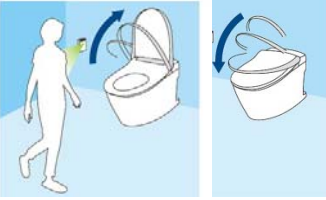

#### フロントスリム

お手入れの不満で一番多い「フチの裏の掃除がしにくい」の声に応え、便器手前のフチを限界まで薄くしました。

全周フチのない形状でつまんで「サッ!!」ひと拭きで掃除が簡単にできます。

### ■アクセサリ

**NC723**  
ペーパーホルダー

大4.8L 小4.0L	大6.0L 小5.0L	大8.0L 小7.0L	13L
年間使用水量 24,530L 約6,500円	年間使用水量 30,660L 約8,120円	年間使用水量 42,340L 約11,220円	年間使用水量 75,920L 約20,120円
※リフォーム費	※リフォーム費	※リフォーム費	※1997年現在の値

**かしこく水量調整  
スマートセレクト**  
節水対応トイレです。設置環境に合わせて、洗浄水量を増量できます。