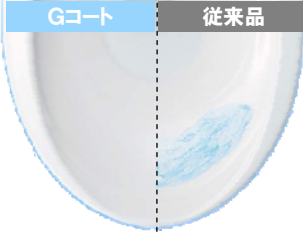

Gコート
ガラス質の透明な釉薬で表面のマイクロレベルの凸凹をつるつるに、ついた汚れも落ちやすく。