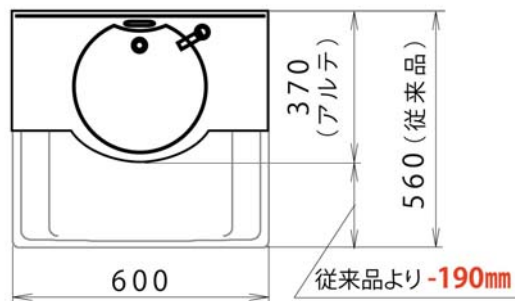

【お願い】 商品写真は印刷のため、実物とは若干異なります。カラー仕様等は実際の商品見本でお確かめ下さい。商品写真は参考例となっております。実際に小物や花瓶等をレイアウトされる場合は、落下等の事故がないようお取り扱いにご注意下さい。

※写真はイメージです。

### ■化粧台の特長

#### コンパクトな洗面ボウル

使い勝手と省スペースを両立したコンパクトデザインです。従来の洗面台に比べてマイナス190mmの奥行設計でワンルームマンション等の狭い場所でも設置できます。