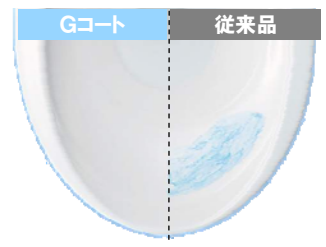

Gコート

ガラス質の透明な釉薬で表面のマイクロレベルの凸凹をつるつるに、ついた汚れも落ちやすく。

■アクセサリ