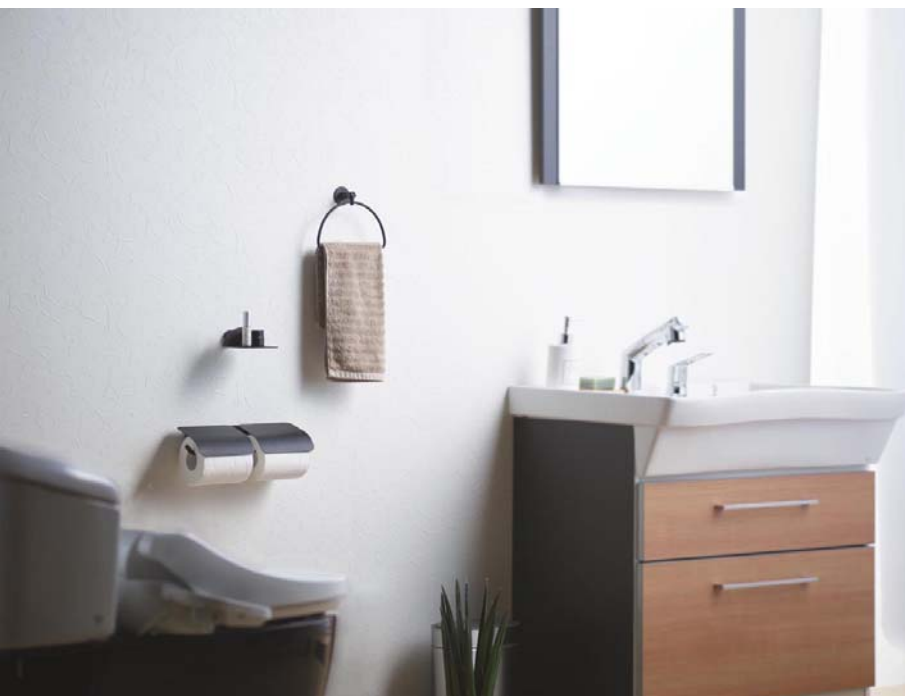

Flat Line Cabi

※写真はイメージです。

フラット＆ワイドなスタイルで十分な収納スペースを確保

品番	品名
LU754CFJ-14 BW1	化粧台本体 750幅
LUM602CS	一面鏡

■カラー

13
パールホワイト

14
木目
受注品