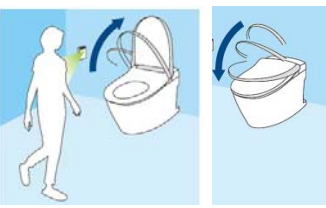

お手入れの不満で一番多い「フチの裏の掃除がしにくい」の声に応え、便器手前のフチを限界まで薄くしました。

全周フチのない形状でつまんで「サッ!!」ひと拭きでお掃除が簡単にできます。

大4.8L 小4.0L	大6.0L 小5.0L	大8.0L 小7.0L	13L
年間使用水量 24,530L 約6,500円	年間使用水量 30,660L 約8,120円	年間使用水量 42,340L 約11,220円	年間使用水量 75,920L 約20,120円
※12フォーム	※12フォーム	※12フォーム	※1997年標準値

**かしこく水量調整
スマートセレクト**
節水対応トイレです。設置環境に合わせて、洗浄水量を増量できます。

オート便ふた開閉機能
「ひとセンサー」検知で手を触れずに近づくだけで便ふたが自動で開きます。

サイクロン洗浄
左右から2つの水流で、便器内をぐるり・くまなく洗浄します。

Gコート
ガラス質の透明な釉薬で表面のマイクロレベルの凸凹をつるつるに、ついた汚れも落ちやすく。

■アクセサリ

■ボウル

手をすっぽり包み込み、水ハネを抑える深いボウルです。