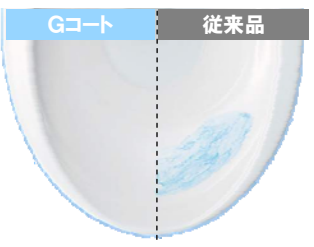

お手入れの不満で一番多い「フチの裏の掃除がしにくい」の声に応え、便器手前のフチを限界まで薄くしました。

全周フチのない形状でつまんで「サッ!!」ひと拭きでお掃除が簡単にできます。

大4.8L 小4.0L	大6.0L 小5.0L	大8.0L 小7.0L	13L
年間使用水量 24,530L 約6,500円	年間使用水量 30,660L 約8,120円	年間使用水量 42,340L 約11,220円	年間使用水量 75,920L 約20,120円
※12フォーム	※12フォーム	※12フォーム	※1997年標準値

**かしこく水量調整
スマートセレクト**
節水対応トイレです。設置環境に合わせて、洗浄水量を増量できます。

オート便ふた開閉機能
「ひとセンサー」検知で手を触れずに近づくだけで便ふたが自動で開きます。

サイクロン洗浄
左右から2つの水流で、便器内をぐるり・くまなく洗浄します。

Gコート
ガラス質の透明な釉薬で表面のマイクロレベルの凸凹をつるつるに、ついた汚れも落ちやすく。

■アクセサリ

■ボウル

手をすっぽり包み込み、水ハネを抑える深いボウルです。