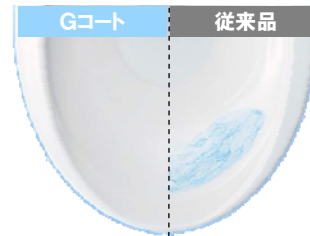

Gコート

ガラス質の透明な釉薬で表面のミクロレベルの凸凹をつるつるに、ついた汚れも落ちやすく。

■アクセサリ

大6.0L 小5.0L	大7.5L 小6.5L	13L*
年間使用水量 30,660L 約8,120円	年間使用水量 42,340L 約11,220円	年間使用水量 75,920L 約20,120円
※1997年頃のトイレ		

かしこく水量調整 スマートセレクト

節水対応トイレです。設置環境に合わせて、洗浄水量を増量できます。