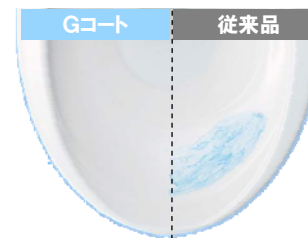

Gコート

ガラス質の透明な釉薬で表面のマイクロレベルの凸凹をつるつるに、ついた汚れも落ちやすく。

■アクセサリ

■ボウル

手をすっぽり包み込み、水ハネを抑える深いボウルです。