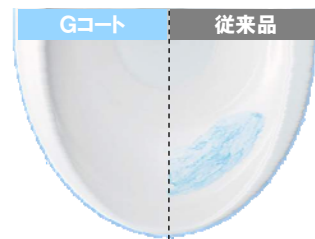

※品番末尾 BW1 は、色品番です。

■トイレの特長

フロントスリム
お手入れの不満で一番多い「フチの裏の掃除がしにくい」の声に応え、便器手前のフチを限界まで薄くしました。

全周フチのない形状でつまんで「サッ!」ひと拭きでお掃除が簡単にできます。

大6.0L 小5.0L	大7.5L 小6.5L	13L
年間使用水量 30,660L 約8,120円	年間使用水量 42,340L 約11,220円	年間使用水量 75,920L 約20,120円
※リフォーム費	増量 ※リフォーム費	※1997年頃のトイレ

**かしこく水量調整
スマートセレクト**
節水対応トイレです。設置環境に合わせて、洗浄水量を増量できます。

ロングライフ設計
いざというとき簡単に必要なパーツだけメンテナンスができます。

サイクロン洗浄
左右から2つの水流で、便器内をぐるり・くまなく洗浄します。

Gコート
ガラス質の透明な釉薬で表面のマイクロレベルの凸凹をつるつるに、ついた汚れも落ちやすく。

■カラー

- BW1** ピュアホワイト
- BN8** オフホワイト
- LR8** ピンク