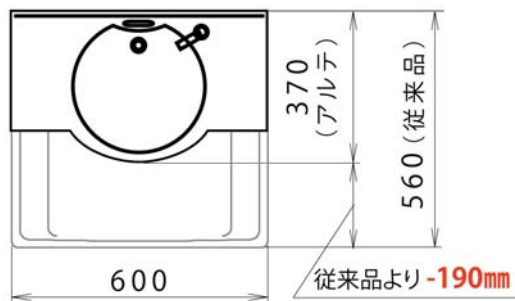

※写真はイメージです。

AlteSeries

置き場所を選ばない奥行370mmのコンパクト設計

品番	品名
LS6023P BW1	化粧器
P69339	金具セット
P2233	ストラップセット
LUMEH70-200-32B	配管アダプター
NL211-330WY	ストレート形止水栓

■カラー

BW1
ピュア
ホワイト

■化粧器の特長

コンパクトな洗面ボウル

使い勝手と省スペースを両立したコンパクトデザインです。従来の洗面台に比べてマイナス190mmの奥行設計でワンルームマンション等の狭い場所でも設置できます。

■金具セット P69339

シングルレバー混合水栓
温度調整・水勢調整が簡単にできるシングルレバー混合水栓をセットしています。

節湯水栓
よく使うレバー正面で操作しても、水しか出ないので、ムダな給湯器の作動がありません。

ポップアップ
貯水も排水もワンタッチで行えます。