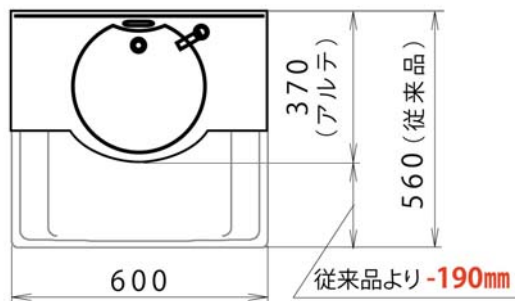

※写真はイメージです。

■化粧台の特長

コンパクトな洗面ボウル

使い勝手と省スペースを両立したコンパクトデザインです。従来の洗面台に比べてマイナス190mmの奥行設計でワンルームマンション等の狭い場所でも設置できます。

シングルレバー混合水栓
温度調整・水勢調整が簡単にできるシングルレバー混合水栓をセットしています。

節湯水栓
よく使うレバー正面で操作しても、水しか出ないので、ムダな給湯器の作動がありません。

ポップアップ
貯水も排水もワンタッチで行えます。

デッキスペース
ハンドソープなど、ちょっとした小物が置けます。コップ等の濡れ物の仮置きにも便利です。

AlteSeries

置き場所を選ばない奥行370mmのコンパクト設計

品番	品名
LS6023P BW1	化粧器
P69339	金具セット
P2233	ストラップセット
LUMEH70-200-32B	配管アダプター
NL211-330WMY	ストレート形止水栓
LUM602CS	1面鏡