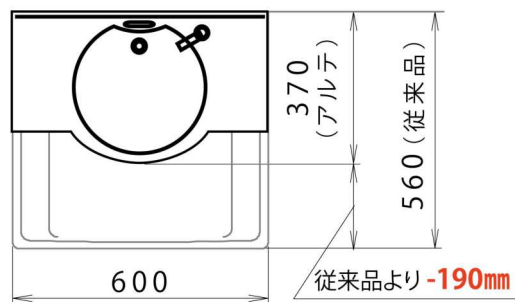

※写真はイメージです。

■化粧台の特長

コンパクトな洗面ボウル

使い勝手と省スペースを両立したコンパクトデザインです。従来の洗面台に比べてマイナス190mmの奥行設計でワンルームマンション等の狭い場所でも設置できます。

■金具セット P69339

シングルレバー混合水栓
温度調整・水勢調整が簡単にできるシングルレバー混合水栓をセットしています。

節湯水栓
よく使うレバー正面で操作しても、水しか出ないので、ムダな給湯器の作動がありません。

ポップアップ
貯水も排水もワンタッチで行えます。

デッキスペース
ハンドソープなど、ちょっとした小物が置けます。コップ等の濡れ物の仮置きにも便利です。

AlteSeries

置き場所を選ばない奥行き370mmのコンパクト設計

品番	品名
LS6023P BW1	化粧器
P69339	金具セット
P2233	ストラップセット
LUMEH70-200-32B	配管アダプター
JL211-330WMY	ストレート形止水栓