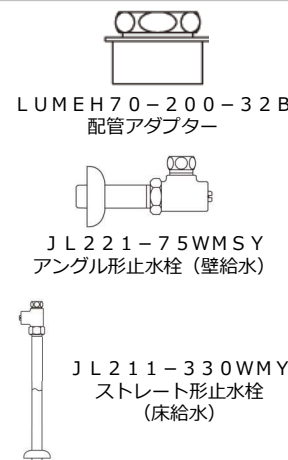

※写真はイメージです。

■化粧台の特長

コンパクトな洗面ボウル

使い勝手と省スペースを両立したコンパクトデザインです。従来の洗面台に比べてマイナス190mmの奥行設計でワンルームマンション等の狭い場所でも設置できます。

シングルレバー混合水栓
温度調整・水勢調整が簡単にできるシングルレバー混合水栓をセットしています。

節湯水栓
よく使うレバー正面で操作しても、水しか出ないので、ムダな給湯器の作動がありません。

ポップアップ
貯水も排水もワンタッチで行えます。

デッキスペース
ハンドソープなど、ちょっとした小物が置けます。コップ等の濡れ物の仮置きにも便利です。

AlteSeries

置き場所を選ばない奥行370mmのコンパクト設計

品番	品名
LS6023P BW1	化粧器
P69339	金具セット
P2233	ストラップセット
LUMEH70-200-32B	配管アダプター
JL211-330WMY	ストレート形止水栓
LUM602CS	1面鏡

■カラー

BW1
ピュア
ホワイト

■金具セット P69339

■化粧鏡

■オプション

【お願い】
・商品写真は印刷のため、実物とは若干異なります。カラー仕様等は実際の商品見本でお確かめ下さい。
・商品写真は参考例となっております。実際に小物や花瓶等をレイアウトされる場合は、落下等の事故がないようお取り扱いにご注意下さい。