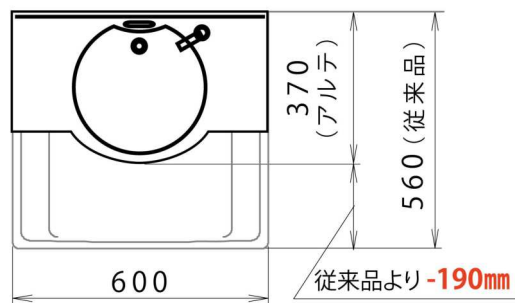

※写真はイメージです。

■化粧台の特長

コンパクトな洗面ボウル

使い勝手と省スペースを両立したコンパクトデザインです。従来の洗面台に比べてマイナス190mmの奥行設計でワンルームマンション等の狭い場所でも設置できます。

シングルレバー混合水栓
温度調整・水勢調整が簡単にできるシングルレバー混合水栓をセットしています。

節湯水栓
よく使うレバー正面で操作しても、水しか出ないので、ムダな給湯器の作動がありません。

ポップアップ
貯水も排水もワンタッチで行えます。

デッキスペース
ハンドソープなど、ちょっとした小物が置けます。コップ等の濡れ物の仮置きにも便利です。

AlteSeries

置き場所を選ばない奥行370mmのコンパクト設計

品番	品名
LS6023P BW1	化粧器
P69339	金具セット
P2233	ストラップセット
LUMEH70-200-32B	配管アダプター
JL211-330WMY	ストレート形止水栓
LUM602CS	1面鏡