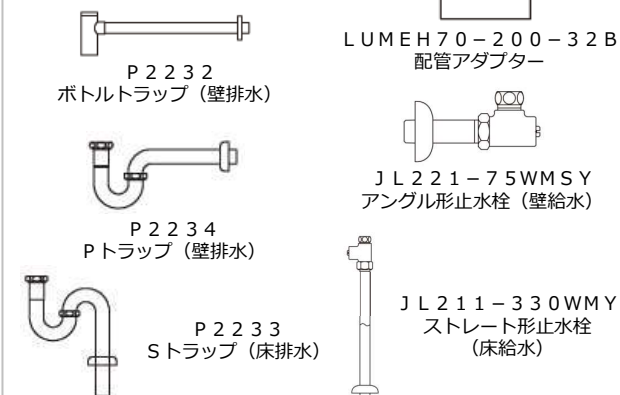

※写真はイメージです。

Square Line

陶器の質感と美しいフォルムデザインの洗面器

品番	品名
L553CFP BW1	洗面器 スクエアライン
P69336	金具セット (カウンター用)
P2232	ポトルトラップ (壁排水)
LUMEH70-200-32B	配管アダプター
JL221-75WMSY	アングル形止水栓 (壁給水)

■化粧台の特長

すっきりとした空間

フォルムの美しさを追求し、水ハネを抑えました。機能性と快適性にあふれたメリハリのあるおしゃれ空間を演出します。

シングルレバー混合水栓
温度調整・水勢調整が簡単にできるシングルレバー混合水栓をセットしています。

節湯水栓
よく使うレバー正面で操作しても、水しか出ないので、ムダな給湯器の作動がありません。

ポップアップ
貯水も排水もワンタッチで行えます。

デッキスペース
ハンドソープなど、ちょっとした小物が置けます。コップ等の濡れ物の置きにも便利です。

■金具セット

■オプション

【お願い】
・商品写真は印刷のため、実物とは若干異なります。カラー仕様等は実際の商品見本でお確かめ下さい。
・商品写真は参考例となっております。実際に小物や花瓶等をレイアウトされる場合は、落下等の事故がないようお取り扱いにご注意下さい。