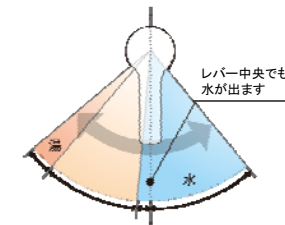

節湯水栓
水と湯の境でクリック感があるため、ムダな給湯器の作動がありません。