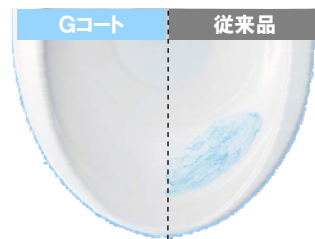

Gコート
ガラス質の透明な釉薬で表面のマイクロレベルの凸凹をつるつるに、ついた汚れも落ちやすく。

■カラー

- **BW1** ピュアホワイト
- **BN8** オフホワイト
- **LR8** ピンク

■アクセサリ

- **NC71VJ** ワンタッチ式紙巻器
- **NA121** タオルリング