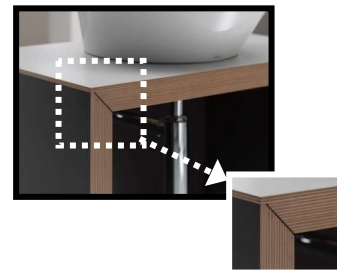

## Circle Line Table

陶器の質感と美しいフォルムデザインの洗面器

品番	品名
LU0902TSD1C22 BW1	デザイン化粧台900幅（シングルレバー水栓）
P2232	ポトルトラップ
JL221-75WMSY	アングル形止水栓

### ■化粧台の特長

**シングルレバー混合水栓**  
温度調整・水勢調整が簡単にできるシングルレバー混合水栓をセットしています。

**節湯水栓**  
よく使うレバー正面で操作しても、水しか出ないので、ムダな給湯器の作動がありません。

### 華やかな空間

水栓をボウル内に取り込み、省スペースでも設置可能な設計です。  
丸みを帯びたやわらかなフォルムで空間をやさしく華やかに演出します。  
ハンドソープなどちょっとした小物が置けます。コップ等の濡れ物の仮置きにも便利です。

**ポップアップ**  
貯水も排水もワンタッチで行えます。

**テーブル**  
おしゃれな積層木目であたたかみのあるデザインです。また、カウンターは、水・傷に強い樹脂系でお手入れも簡単です。