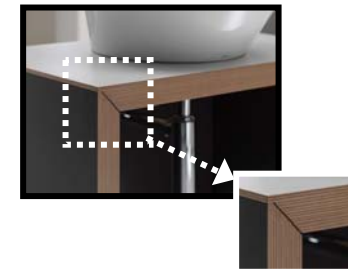

### ■化粧台の特長

**シングルレバー混合水栓**  
温度調整・水勢調整が簡単にできるシングルレバー混合水栓をセットしています。

**節湯水栓**  
よく使うレバー正面で操作しても、水しか出ないので、ムダな給湯器の作動がありません。

**カウンター**  
水・傷に強い樹脂系でお手入れも簡単です。

### 華やかな空間

水栓をボウル内に取り込み、省スペースでも設置可能な設計です。  
丸みを帯びたやわらかなフォルムで空間をやさしく華やかに演出します。  
ハンドソープなどちょっとした小物が置けます。コップ等の濡れ物の仮置きにも便利です。

**ポップアップ**  
貯水も排水もワンタッチで行えます。

**テーブル**  
おしゃれな積層木目であたたかみのあるデザインです。また、カウンターは、水・傷に強い樹脂系でお手入れも簡単です。