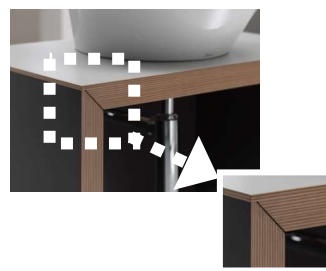

## ■化粧台の特長

## すっきりとした空間

フォルムの美しさを追求し、水ハネを抑えました。機能性と快適性にあふれたメリハリのあるおしゃれ空間を演出します。ハンドソープなど、ちょっとした小物が置けます。コップ等の濡れ物の仮置きにも便利です。

**シングルレバー混合水栓**  
温度調整・水勢調整が簡単にできるシングルレバー混合水栓をセットしています。

**節湯水栓**  
よく使うレバー正面で操作しても、水しか出ないので、ムダな給湯器の作動がありません。

**ポップアップ**  
貯水も排水もワンタッチで行えます。

**テーブル**  
おしゃれな積層木目であたたかみのあるデザインです。また、カウンターは、水・傷に強い樹脂系でお手入れも簡単です。

# Square Line Table

おしゃれなインテリアと調和しやすい家具調化粧台

品番	品名
LU0751TSD1C22 BW1	デザイン化粧台750幅（シングルレバー水栓）
P2232	ボトルトラップ
JL221-75WMSY	アングル形止水栓
LUM451OPNN	450幅収納付1面鏡（左右兼用）
NA117	タオルリング