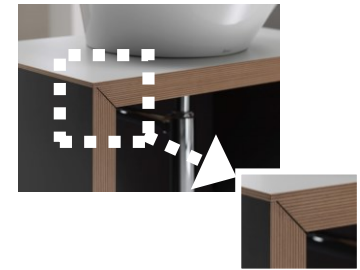

※写真はイメージです。

■化粧台の特長

すっきりとした空間

フォルム的美しさを追求し、水ハネを抑えました。機能性と快適性にあふれたメリハリのあるおしゃれ空間を演出します。

ハンドソープなど、ちょっとした小物が置けます。コップ等の濡れ物の仮置きにも便利です。

シングルレバー混合水栓
温度調整・水勢調整が簡単にできるシングルレバー混合水栓をセットしています。

節湯水栓
よく使うレバー正面で操作しても、水しか出ないので、ムダな給湯器の作動がありません。

テーブル

おしゃれな積層木目であたたかみのあるデザインです。また、カウンターは、水・傷に強い樹脂系でお手入れも簡単です。

Square Line Table Medi

おしゃれなインテリアと調和しやすい家具調化粧台

上記、QRコードを読み込んでから、マーカースを読み込んで下さい。ARキャラクターが商品を説明いたします。

品番	品名
LU0603TSD1C22 BW1	デザイン化粧台600幅 (シングルレバー水栓)
P2232	ボトルトラップ
JL221-75WMSY	アングル形止水栓

■ 扉カラー
22
ダークブラウン

■ カウンターカラー
ホワイト

ポップアップ
貯水も排水もワンタッチで行えます。

カウンター
水・傷に強い樹脂系でお手入れも簡単です。

■ 排水トラップ & 止水栓

P2232
ボトルトラップ

JL221-75WMSY
アングル形止水栓 (壁給水)

【お願い】
・商品写真は印刷のため、実物とは若干異なります。カラー仕様等は実際の商品見本でお確かめ下さい。
・商品写真は参考例となっております。実際に小物や花瓶等をレイアウトされる場合は、落下等の事故がないようお取り扱いにご注意下さい。