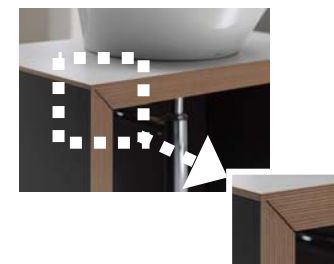

■化粧台の特長

シングルレバー混合水栓
温度調整・水勢調整が簡単にできるシングルレバー混合水栓をセットしています。

節湯水栓
よく使うレバー正面で操作しても、水しか出ないので、ムダな給湯器の作動がありません。

カウンター
水・傷に強い樹脂系でお手入れも簡単です。

華やかな空間

水栓をボウル内に取り込み、省スペースでも設置可能な設計です。
丸みを帯びたやわらかなフォルムで空間をやさしく華やかに演出します。
ハンドソープなどちょっとした小物が置けます。コップ等の濡れ物の仮置きにも便利です。

ポップアップ
貯水も排水もワンタッチで行えます。

テーブル
おしゃれな積層木目であたたかみのあるデザインです。また、カウンターは、水・傷に強い樹脂系でお手入れも簡単です。

■排水トラップ&止水栓

P2232
ポトルトラップ

NL221-75WMY
アングル形止水栓（壁給水）

■アクセサリ

NA120
タオルハンガー

【お願い】
・商品写真は印刷のため、実物とは若干異なります。カラー仕様等は実際の商品見本でお確かめ下さい。
・商品写真は参考例となっております。実際に小物や花瓶等をレイアウトされる場合は、落下等の事故がないようお取り扱いにご注意下さい。