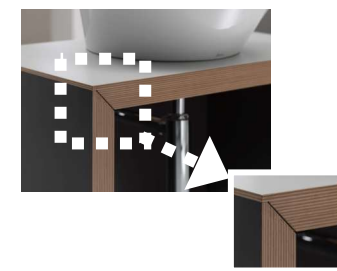

※写真はイメージです。

■化粧台の特長

シングルレバー混合水栓
温度調整・水勢調整が簡単にできるシングルレバー混合水栓をセットしています。

節湯水栓
よく使うレバー正面で操作しても、水しか出ないので、ムダな給湯器の作動がありません。

すっきりとした空間

フォルムの美しさを追求し、水ハネを抑えました。機能性と快適性にあふれたメリハリのあるおしゃれ空間を演出します。ハンドソープなど、ちょっとした小物が置けます。コップ等の濡れ物の仮置きにも便利です。

ポップアップ
貯水も排水もワンタッチで行えます。

テーブル
おしゃれな積層木目であたたかみのあるデザインです。また、カウンターは、水・傷に強い樹脂系でお手入れも簡単です。

Square Line Table

おしゃれなインテリアと調和しやすい家具調化粧台

品番	品名
LU0901TSD1C22 BW1	デザイン化粧台900幅（シングルレバー水栓）
P2232	ボトルトラップ
JL221-75WMSY	アングル形止水栓
LUM601CS	化粧鏡

■ カラー

22
ダークブラウン

■ カウンターカラー

ホワイト

カウンター
水・傷に強い樹脂系でお手入れも簡単です。

■排水トラップ&止水栓

P2232
ボトルトラップ

JL221-75WMSY
アングル形止水栓（壁給水）