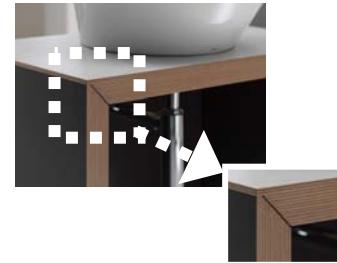

## Circle Line Table

陶器の質感と美しいフォルムデザインの洗面器

品番	品名
LU0602TSD1C22 BW1	デザイン化粧台600幅 (シングルレバー水栓)
P2232	ボトルトラップ
NL221-75WMY	アングル形止水栓

### ■化粧台の特長

**シングルレバー混合水栓**  
温度調整・水勢調整が簡単にできるシングルレバー混合水栓をセットしています。

**節湯水栓**  
よく使うレバー正面で操作しても、水しか出ないので、ムダな給湯器の作動がありません。

### 華やかな空間

水栓をボウル内に取り込み、省スペースでも設置可能な設計です。  
丸みを帯びたやわらかなフォルムで空間をやさしく華やかに演出します。  
ハンドソープなどちょっとした小物が置けます。コップ等の濡れ物の仮置きにも便利です。

**ポップアップ**  
貯水も排水もワンタッチで行えます。

**テーブル**  
おしゃれな積層木目であたたかみのあるデザインです。また、カウンターは、水・傷に強い樹脂系でお手入れも簡単です。