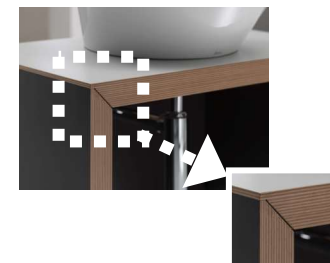

※写真はイメージです。

■化粧台の特長

シングルレバー混合水栓
温度調整・水勢調整が簡単にできるシングルレバー混合水栓をセットしています。

節湯水栓
よく使うレバー正面で操作しても、水しか出ないので、ムダな給湯器の作動がありません。

すっきりとした空間

フォルムの美しさを追求し、水ハネを抑えました。機能性と快適性にあふれたメリハリのあるおしゃれ空間を演出します。ハンドソープなど、ちょっとした小物が置けます。コップ等の濡れ物の仮置きにも便利です。

ポップアップ
貯水も排水もワンタッチで行えます。

テーブル
おしゃれな積層木目であたたかみのあるデザインです。また、カウンターは、水・傷に強い樹脂系でお手入れも簡単です。

Square Line Table

おしゃれなインテリアと調和しやすい家具調化粧台

品番	品名
LU0751TSD1C22 BW1	デザイン化粧台750幅（シングルレバー水栓）
P2234	Pトラップ
JL221-75WMSY	アングル形止水栓
LUM451OPNN	450幅収納棚付 1面鏡（左右兼用）
NA117	タオルリング

■ カラー

22
ダークブラウン

■ カウンターカラー

ホワイト

カウンター
水・傷に強い樹脂系でお手入れも簡単です。

■排水トラップ&止水栓

P2234
Pトラップ

JL221-75WMSY
アングル形止水栓（壁給水）

■アクセサリ

NA117
タオルリング

■化粧鏡

左右開き兼用

450幅収納付1面鏡
（左右兼用）
LUM451OPNN