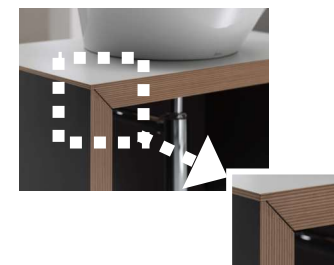

※写真はイメージです。

Circle Line Table

陶器の質感と美しいフォルムデザインの洗面器

品番	品名
LU0602TSD1C22BW1	デザイン化粧台600幅 (シングルレバー水栓)
P2232	ボトルトラップ
JL221-75WMSY	アングル形止水栓
NA120	タオルハンガー

■ カラー

22
ダークブラウン

■ カウンターカラー

ホワイト

■化粧台の特長

シングルレバー混合水栓
温度調整・水勢調整が簡単にできるシングルレバー混合水栓をセットしています。

節湯水栓
よく使うレバー正面で操作しても、水しか出ないので、ムダな給湯器の作動がありません。

カウンター
水・傷に強い樹脂系でお手入れも簡単です。

華やかな空間

水栓をボウル内に取り込み、省スペースでも設置可能な設計です。
丸みを帯びたやわらかなフォルムで空間をやさしく華やかに演出します。
ハンドソープなどちょっとした小物が置けます。コップ等の濡れ物の仮置きにも便利です。

ポップアップ
貯水も排水もワンタッチで行えます。

テーブル
おしゃれな積層木目であたたかみのあるデザインです。また、カウンターは、水・傷に強い樹脂系でお手入れも簡単です。

■排水トラップ&止水栓

P2232
ボトルトラップ

JL221-75WMSY
アングル形止水栓 (壁給水)

■アクセサリ

NA120
タオルハンガー

【お願い】
・商品写真は印刷のため、実物とは若干異なります。カラー仕様等は実際の商品見本でお確かめ下さい。
・商品写真は参考例となっております。実際に小物や花瓶等をレイアウトされる場合は、落下等の事故がないようお取り扱いにご注意下さい。